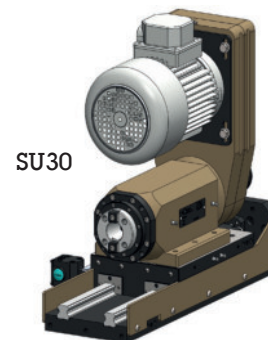

SL30E

190

stroke / corsa

	row pads / pattini
S	ball row pads pattini a sfere
R	roller pads pattini a rulli

	limit switches position / posizione fine corsa
R	cam+switches on right side fine corsa sul lato destro
L	cam+switches on left side fine corsa sul lato sinistro
N	without cam+switches senza fine corsa

	front safety guard / protezione anteriore
1	with bellow cover con soffiello lamellare

	rear safety guard / protezione posteriore
0	without safety guard senza protezione
1	with rear steel guard con lamiera posteriore

	servomotor / servomotore
N	without predisposition senza predisposizione
D	in line mounting montaggio in linea
SR	right side mounting montaggio lato dx
SL	left side mounting montaggio lato sx

	ball screw / vite a sfere
01	standard

STANDARD COLOR

RAL 1001

OPTIONAL COLORS

RAL 1013

RAL 3028

RAL 1023

RAL 5015

RAL 2003

RAL 6018

SU30