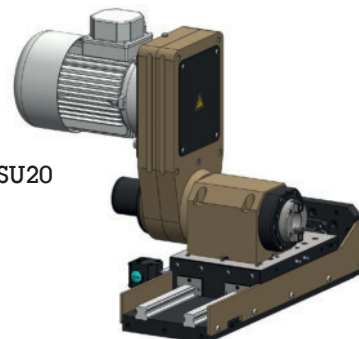

SL30E

190

stroke / corsa

	row pads / pattini
S	ball row pads pattini a sfere
R	roller pads pattini a rulli

	limit switches position / posizione fine corsa
R	cam+switches on right side fine corsa sul lato destro
L	cam+switches on left side fine corsa sul lato sinistro
N	without cam+switches senza fine corsa

	front safety guard / protezione anteriore
1	with bellow cover con soffiello lamellare

	rear safety guard / protezione posteriore
0	without safety guard senza protezione
1	with rear steel guard con lamiera posteriore

	servomotor / servomotore
N	without predisposition senza predisposizione
D	in line mounting montaggio in linea
SR	right side mounting montaggio lato dx
SL	left side mounting montaggio lato sx

	ball screw / vite a sfere
01	standard

STANDARD COLOR

RAL 1001

OPTIONAL COLORS

RAL 1013

RAL 3028

RAL 1023

RAL 5015

RAL 2003

RAL 6018

SU20