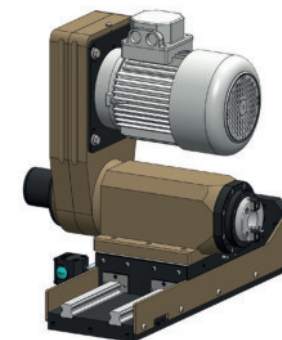

SL30E

190

stroke / corsa

	row pads / pattini
S	ball row pads pattini a sfere
R	roller pads pattini a rulli

	limit switches position / posizione fine corsa
R	cam+switches on right side fine corsa sul lato destro
L	cam+switches on left side fine corsa sul lato sinistro
N	without cam+switches senza fine corsa

	front safety guard / protezione anteriore
1	with bellow cover con soffiello lamellare

	rear safety guard / protezione posteriore
0	without safety guard senza protezione
1	with rear steel guard con lamiera posteriore

	servomotor / servomotore
N	without predisposition senza predisposizione
D	in line mounting montaggio in linea
SR	right side mounting montaggio lato dx
SL	left side mounting montaggio lato sx

	ball screw / vite a sfere
01	standard

STANDARD COLOR

RAL 1001

OPTIONAL COLORS

RAL 1013

RAL 3028

RAL 1023

RAL 5015

RAL 2003

RAL 6018

SU30